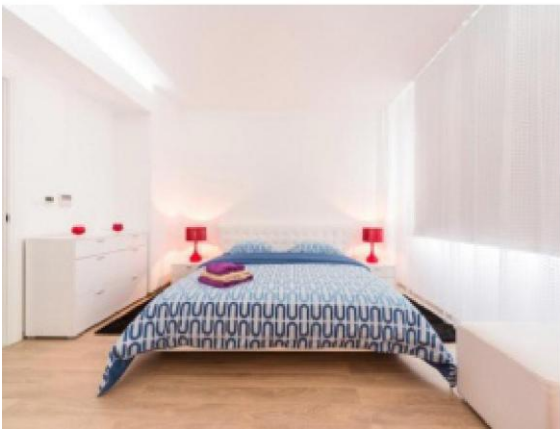

АРЕНДА. Апартаменты ID:1314

Лимассол, район: Потамос Ермасояс

Цена: 160 евро/ночь

Характеристика:

Город: Лимассол
Район: Потамос Ермасояс
Тип: Апартаменты
Спальни: 3
Площадь: 145 м2
Ванные: 2
Расстояние до моря: 20 м
Вид на сад

Описание:

Трехспальная, полностью меблированная квартира класса люкс №21 в престижной резиденции. Располагается в удобном месте турзоны, на 1-ой линии, 20 м от пляжа возле отеля Crusader, и не далеко от отелей Atlantica Miramare и Louis Apollonia Beach. В пешей доступности вся необходимая инфраструктура – большой супермаркет, продуктовые магазины, множество ресторанов, развлекательные заведения, сувенирные магазины, аптека, салон красоты, банки, автобусная остановка. Новый Комплекс: имеет прямой выход на пляж и частную парковку.

Описание квартиры:

- 3 спальни;
- 2 туалета;
- 1 ванная и 1 душевая;
- 2-ой этаж;
- Вид на сад;
- Новая стильная итальянская мебель;
- Современная немецкая техника и пластиковые окна;
- Полностью оборудованная кухня класса люкс (стиральная машина, посудомойка, плита, микроволновая печь, чайник, тостер, все кухонные принадлежности);
- Система кондиционирования VRV в гостиной и спальнях;
- Отопление – полы с подогревом;
- Постельное белье и полотенца