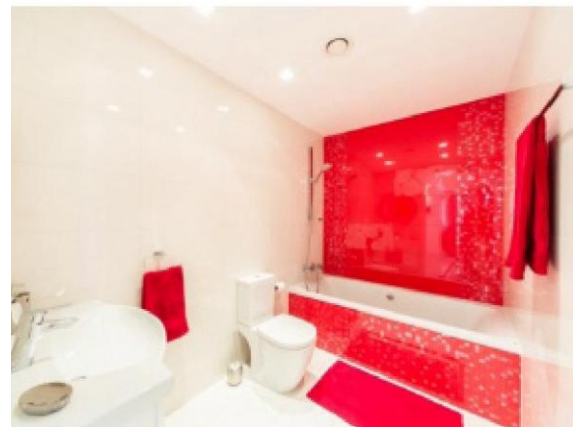

АРЕНДА. Апартаменты ID:1311

Лимассол, район: Потамос Ермасояс

Цена: 160 евро/ночь

Характеристика:

Город: Лимассол
Район: Потамос Ермасояс
Тип: Апартаменты
Спальни: 3
Площадь: 145 м2
Ванные: 2
Расстояние до моря: 20 м
Парковка
Вид боковой на море

Описание:

Трехспальная, полностью меблированная квартира класса люкс №44 в престижном комплексе. Находится в удобном месте турзоны, на 1-ой линии, 20 м от пляжа, возле отеля Crusader, и не далеко от отелей Atlantica Miramare и Louis Apollonia Beach. В пешей доступности вся необходимая инфраструктура – большой супермаркет, продуктовые магазины, множество ресторанов, развлекательные заведения, сувенирные магазины, аптека, салон красоты, банки, автобусная остановка. Новый Комплекс: имеет прямой выход на пляж; общую веранду на крыше с зоной для барбекю и лежаками; частную парковку.

Описание квартиры:

- 3 спальни;
- 2 туалета;
- 1 ванная и 1 душевая;
- 4-ый этаж;
- Боковой вид на море;
- Новая стильная итальянская мебель;
- Современная немецкая техника и пластиковые окна;
- Полностью оборудованная кухня класса люкс (стиральная машина, посудомойка, плита, микроволновая печь, чайник, тостер, все кухонные принадлежности);
- Система кондиционирования VRV в гостиной и спальнях;
- Отопление – полы с подогревом;
- Постельное белье и полотенца