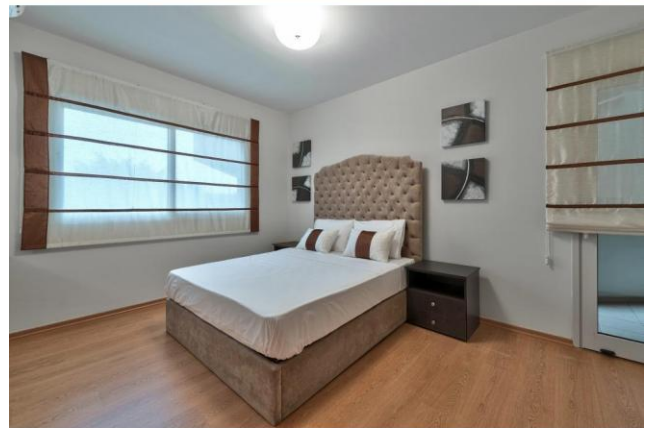

АРЕНДА. Апартаменты ID:1693

Лимассол, район: Паскуччи

Цена: 220 евро/ночь

Характеристика:

Город: Лимассол
Район: Паскуччи
Тип: Апартаменты
Спальни: 5
Площадь: 250 м2
Этаж: 1
Ванные: 3
Расстояние до моря: 150 м
Кладовая комната
Вид на город

Описание:

Пятиспальная, полностью меблированная квартира С-114 в комплексе Aristo Paradise. Местонахождение: центр турзоны, 150 м от моря недалеко от кафе Pascucci. В пешей доступности вся необходимая инфраструктура – супермаркет, рестораны, круглосуточная пекарня, сувенирные и роскошные магазины, развлекательные заведения, кинотеатр, боулинг, луна парк, аптека, парикмахерская, автобусная остановка. В комплексе: 2 бассейна – один большой и один детский, красивый сад и частная парковка.

Описание квартиры:

- 5 спален;
- 3 туалета;
- 1 ванная и 2 душевые;
- 1-й этаж;
- Площадь квартиры 250 м2;
- Крытые веранды 50 м2;
- Свободно размещаются 13 человек;
- Новая удобная итальянская мебель;
- Полностью оборудованная кухня (стиральная машина, посудомойка, плита, микроволновая печь, чайник, тостер, все кухонные принадлежности) ;
- Система кондиционирования в гостиной и спальнях;
- Постельное белье и полотенца;
- Бесплатные удобства:
 - Беспроводной интернет
 - Спутниковое телевидение с русскими каналами
 - Детская кроватка и стульчик по запросу