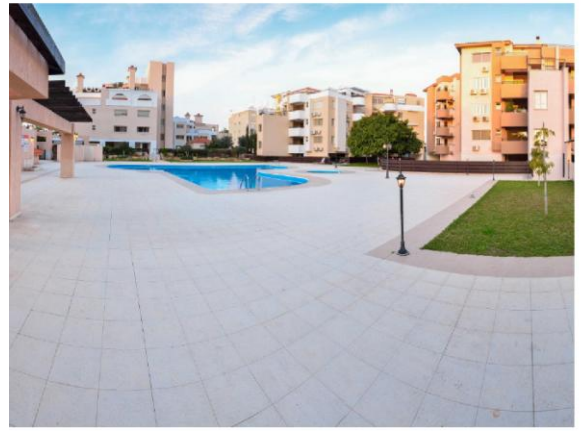

Аренда. Апартаменты ID:1325

Лимассол, район: Паскуччи

Цена: 160 евро/ночь

Характеристика:

Город: Лимассол
Район: Паскуччи
Тип: Апартаменты
Спальни: 3
Площадь: 150 м2
Ванные: 2
Расстояние до моря: 150 м
Крытая парковка
Кладовая комната
Вид на горы

Описание:

Трехспальная, полностью меблированная квартира С-115 в комплексе Aristo Paradise. Местонахождение: центр турзоны, 150 м от моря возле кафе Pascucci. В пешей доступности вся необходимая инфраструктура – рестораны, круглосуточная пекарня, сувенирные и роскошные магазины, развлекательные заведения, кинотеатр, боулинг, луна парк, аптека, парикмахерская, автобусная остановка. В комплексе: 2 бассейна – один большой и один детский, красивый сад и частная парковка.

Описание квартиры:

- 3 спальни;
- 2 туалета;
- 1 ванная и 1 душевая;
- 1-ый этаж;
- Общая площадь квартиры 170 м2;
- Крытая веранда 20 м2;
- Новая удобная итальянская мебель;
- Полностью оборудованная кухня (стиральная машина, посудомойка, плита, микроволновая печь, чайник, тостер, все кухонные принадлежности);
- Система кондиционирования в гостиной и спальнях;
- Постельное белье и полотенца