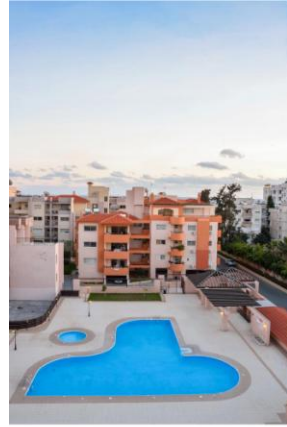

АРЕНДА. Апартаменты ID:1097

Лимассол, район: Паскуччи

Цена: 160 евро/ночь

Характеристика:

Город: Лимассол
Район: Паскуччи
Тип: Апартаменты
Спальни: 3
Площадь: 150 м2
Ванные: 2
Вид на: сад

Описание:

Трехспальная, полностью меблированная квартира С-116 в Комплексе Aristo Paradise
Местонахождение: центр турзоны, 200 м от моря возле кафе Pascucci. В пешей доступности вся необходимая инфраструктура – рестораны, круглосуточная пекарня, сувенирные и роскошные магазины, развлекательные заведения, кинотеатр, боулинг, луна парк, аптека, парикмахерская, автобусная остановка. В комплексе: 2 бассейна – один большой и один детский, красивый сад и частная парковка.

Описание квартиры:

- 3 спальни;
- 2 туалета;
- 1 ванная и 1 душевая;
- 1-ый этаж;
- Общая площадь квартиры 170 м2;
- Крытая веранда 20 м2;
- Свободно размещаются 7 человек;
- Новая удобная итальянская мебель;
- Полностью оборудованная кухня (стиральная машина, посудомойка, плита, микроволновая печь, чайник, тостер, все кухонные принадлежности) ;
- Система кондиционирования в гостиной и спальнях;
- Постельное белье и полотенца