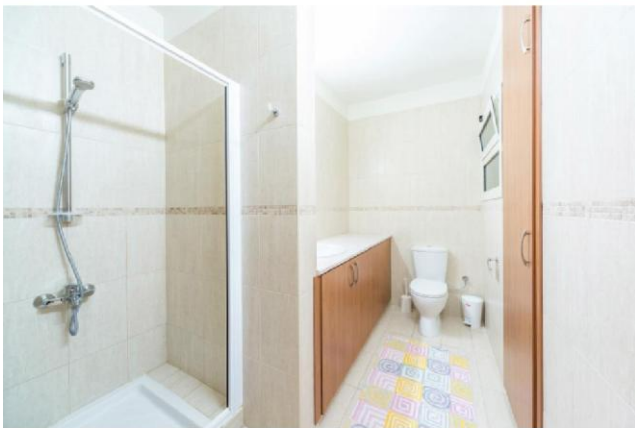

АРЕНДА. Апартаменты ID:1318

Лимассол, район: Паскуччи

Цена: 160 евро/ночь

Характеристика:

Город: Лимассол
Район: Паскуччи
Тип: Апартаменты
Спальни: 3
Площадь: 150 м2
Этаж: 2
Ванные: 2
Расстояние до моря: 150 м
Вид боковой на море

Описание:

Трехспальная, полностью меблированная квартира С-212 в Комплексе Aristo Paradise. Местонахождение: центр турзоны, 150 м от моря возле кафе Pascucci. В пешей доступности вся необходимая инфраструктура – рестораны, круглосуточная пекарня, сувенирные и роскошные магазины, развлекательные заведения, кинотеатр, боулинг, луна парк, аптека, парикмахерская, автобусная остановка. В комплексе: 2 бассейна – один большой и один детский, красивый сад и частная парковка.

Описание квартиры:

- 3 спальни;
- 2 туалета;
- 1 ванная и 1 душевая;
- 2-ой этаж;
- Общая площадь квартиры 170 м2;
- Крытая веранда 20 м2;
- Новая удобная итальянская мебель;
- Полностью оборудованная кухня (стиральная машина, посудомойка, плита, микроволновая печь, чайник, тостер, все кухонные принадлежности);
- Система кондиционирования в гостиной и спальнях;
- Постельное белье и полотенца