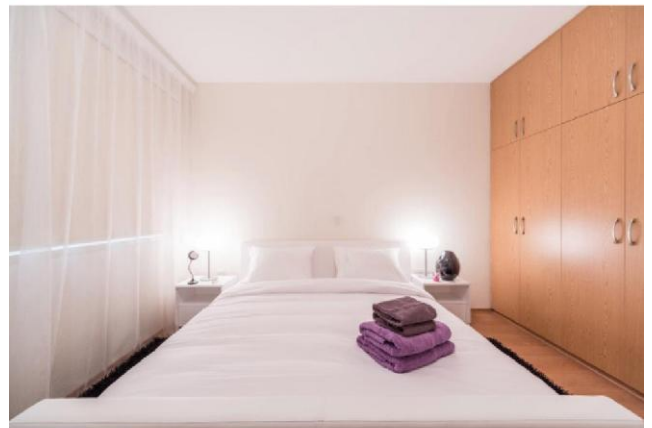

АРЕНДА. Апартаменты ID:1318

Лимассол, район: Паскуччи

Цена: 160 евро/ночь

Характеристика:

Город: Лимассол
Район: Паскуччи
Тип: Апартаменты
Спальни: 3
Площадь: 150 м2
Этаж: 2
Ванные: 2
Расстояние до моря: 150 м
Вид боковой на море

Описание:

Трехспальная, полностью меблированная квартира С-212 в Комплексе Aristo Paradise. Местонахождение: центр турзоны, 150 м от моря возле кафе Pascucci. В пешей доступности вся необходимая инфраструктура – рестораны, круглосуточная пекарня, сувенирные и роскошные магазины, развлекательные заведения, кинотеатр, боулинг, луна парк, аптека, парикмахерская, автобусная остановка. В комплексе: 2 бассейна – один большой и один детский, красивый сад и частная парковка.

Описание квартиры:

- 3 спальни;
- 2 туалета;
- 1 ванная и 1 душевая;
- 2-ой этаж;
- Общая площадь квартиры 170 м2;
- Крытая веранда 20 м2;
- Новая удобная итальянская мебель;
- Полностью оборудованная кухня (стиральная машина, посудомойка, плита, микроволновая печь, чайник, тостер, все кухонные принадлежности);
- Система кондиционирования в гостиной и спальнях;
- Постельное белье и полотенца